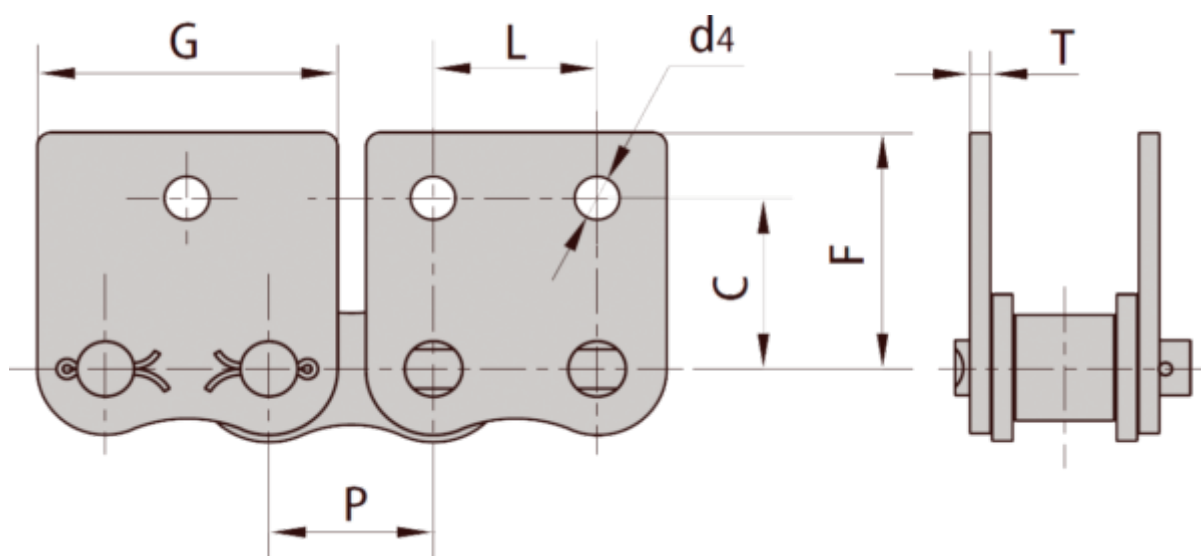

Varenummer: 6100110081061

Beskrivelse: 16B1

WSK1 Opretstående, 1 hul, begge sider. Stor plade. medbringer med fjederlås

Mål

C = 23.15

d4 = 6.4

F = 34.0

G = 45.40

L = 25400

P = 25400

T = 3.10